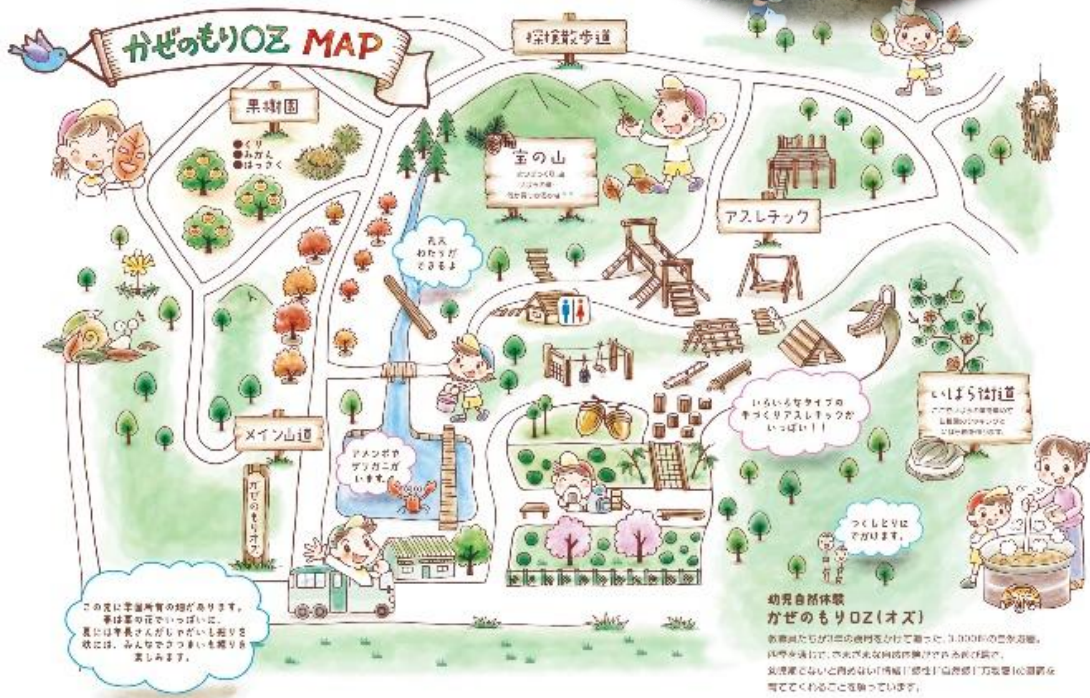

2026 大川幼稚園

未就園児ふれあいデー特別企画

in 安濃の里山（かぜのもりOZ）

在園児たちにとにかく大人気！大川学園所有の安濃の里山「かぜのもりOZ」へ
集合場所から学園バスにて移動します。（約5分）

ご家族やお友だちと一緒に山の中をのんびりお散歩、手作りアスレチックで楽しもう！

◎日時：5月16日（土）10：00～11：30 受付は9：30より

※延期日：5月23日（土）雨天等で延期の場合は、大川幼稚園 HP の

トップ画面お知らせテロップで Up します。

◎対象年齢：2023年4月2日以降ご誕生のお子さまとご家族様

◎参加費：無料

◎参加申し込み方法：ホームページよりまたはお電話にて

（開催2日前が締切日です）

◎持ち物：水筒・帽子・虫よけスプレー・タオル・

汚れた時用の着替え・出席カード（初回にお渡しします）

◎服装：動きやすい服装&運動靴

◎集合場所：安濃中央総合公園の築山付近にご集合ください。

（三重県津市安濃町田端上野 818）

☎514-0007 津市大谷町 240 番地

（津駅西口前）

Tel. 059-261-2021